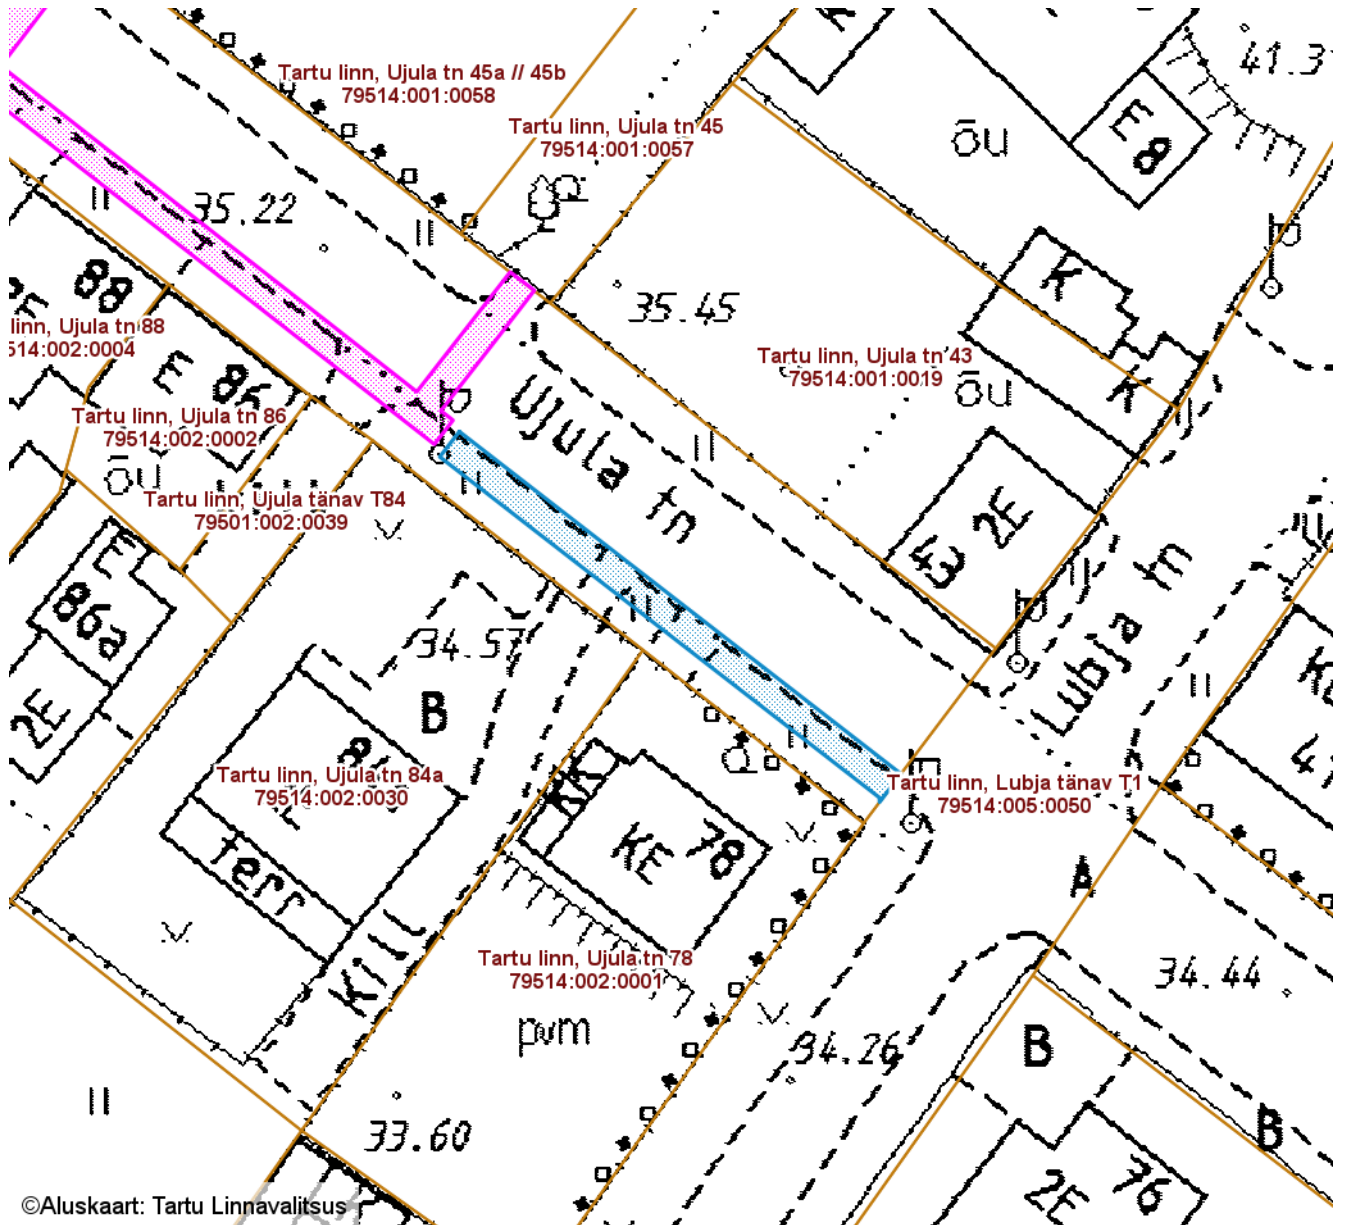

SUNDVALDUSE ALA ASENDIPLAAN

Tartu maakond, Tartu linn, Tartu linn, Ujula tänav T43 (79514:001:0047)

M 1 : 500

©Aluskaart: Tartu Linnavalitsus

Sundvalduse ala koordinaadid

-  Sundvalduse ala 78 m²
(A-kategooria gaasitorustik)
-  Olemasolevad piirangud ja
isiklikud kasutusõigused

Nr	X	Y
1	6475493.18	658903.03
2	6475491.51	658901.74
3	6475469.00	658930.79
4	6475468.70	658930.80
5	6475470.56	658932.21

Koostas: **Pille Toom**